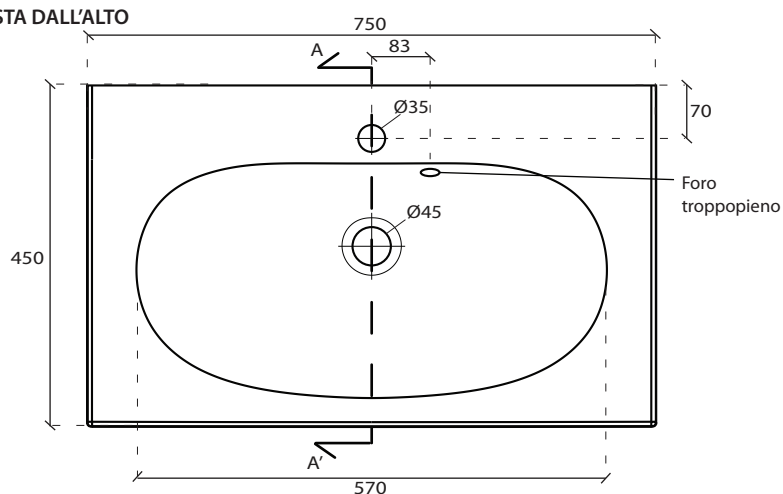

Art. **7101**

INFO

LAVABO SOSPESO
Wall-hung Washbasin

PESO Kg 17
Weight

REVISIONE 1.0
Silvano Mariano

DATA
22/11/16

CE EN 997

COLORI

● **BIANCO LUCIDO** cod. **7101**
Glossy White

ACCESSORI

PORTASCIUGAMANI IN MASSELLO IROKO
Iroko heartwood towel- rack

cod. **7145**

PORTASCIUGAMANI IN OTTONE CROMATO
Chromium-plated brass towel- rack

cod. **7149**

VISTA DALL'ALTO