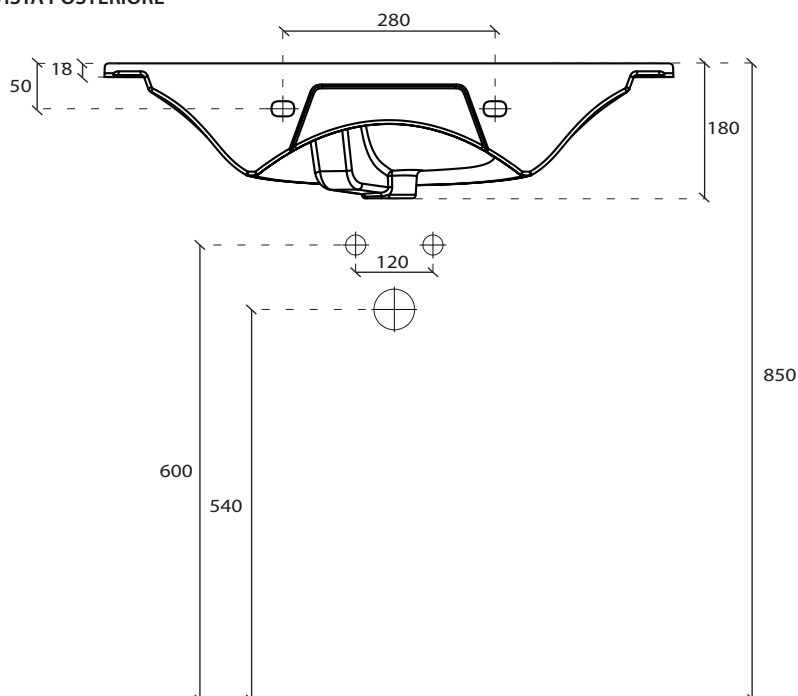

VISTA POSTERIORE