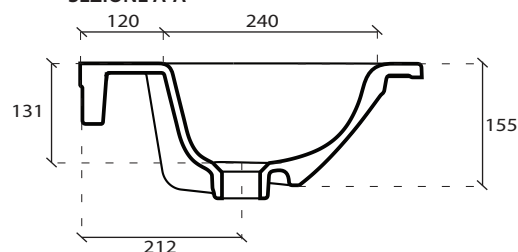

SEZIONE A-A'

ATTENZIONE:

Galassia Spa persegue la filosofia di migliorare i prodotti aggiungendo nuovi materiali, innovazioni progettuali e tecnologie produttive. L'azienda si riserva di cambiare schede tecniche e caratteristiche di funzionamento degli articoli in ogni momento e senza necessità di preavviso. I pesi possono subire variazioni del 20%.

ATTENTION:

Galassia Spa is constantly improving its products by adding new materials, new projects and modern production technologies. The company reserves the right to change any technical specifications/ dimension and/or operating characteristics of the products at any time and without giving notice. the ceramic items weight may vary up to 20%